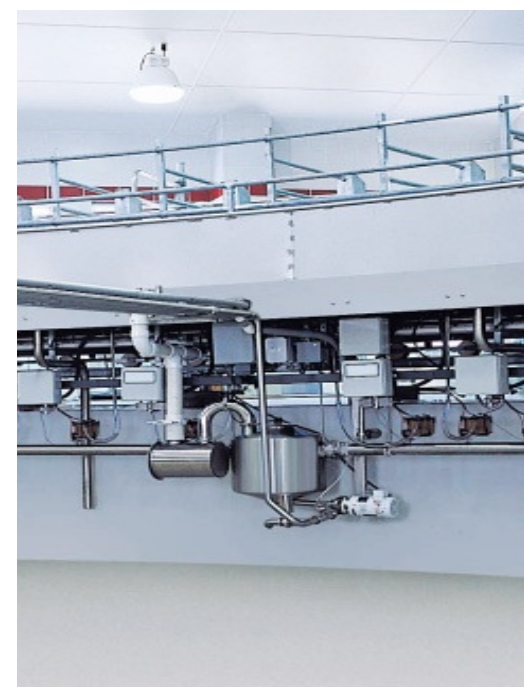

**Оптимальная конструкция зоны
входа-выхода**

**- Ускоренное продвижение
животных, высокая пропускная
способность**

Плавная регулировка скорости и направления вращения

- Максимальная эффективность работы
- Важные контрольные функции на дисплее
- Очень прочный дизайн

- Сервис и контроль в защищенном и чистом помещении

Поверхность платформы имеет наклон к центру - сухой и чистый доильный зал

**Удобный доступ
- упрощенное
обслуживание всех
важных компонентов**

**Широкие защитные фартуки из нержавеющей стали
- Отличный внешний вид и максимальная чистота**

PosiControl

Новая механическая рука

Доильный аппарат находится вне зоны доступа для коровы

- свободный доступ к вымени
- при входе/выходе нет помех

Удобная позиция для подключения

- экономия времени
- меньше физическая нагрузка

Правильное положение доильного аппарата на вымени

- Бережное доение

**Удерживающий ремень гибко регулируется
- оптимальная доильная рутина,
оптимальный поток молока**

**Доильный аппарат под платформой
- без помех для животных**