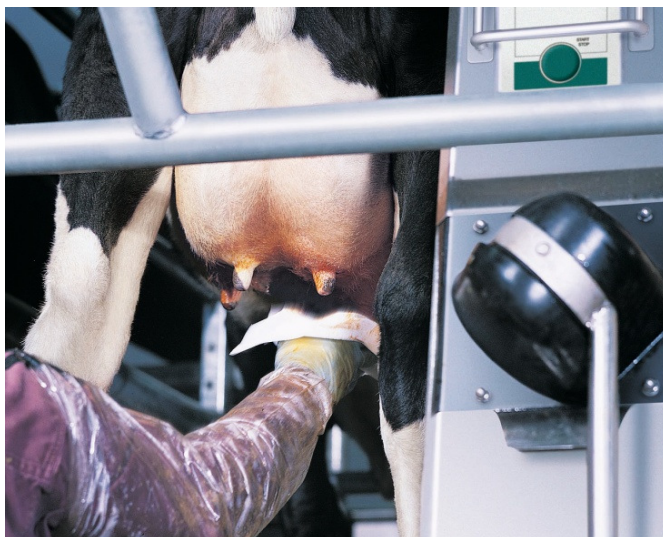

**Оптимальная конструкция зоны
входа-выхода**

**- Ускоренное продвижение
животных, высокая пропускная
способность**

Плавная регулировка скорости и направления вращения

- Максимальная эффективность работы
- Важные контрольные функции на дисплее
- Очень прочный дизайн

- Сервис и контроль в защищенном и чистом помещении

Поверхность платформы имеет наклон к центру - сухой и чистый доильный зал

**Удобный доступ
- упрощенное
обслуживание всех
важных компонентов**

**Широкие защитные фартуки из нержавеющей стали
- Отличный внешний вид и максимальная чистота**

PosiControl

Новая механическая рука

Доильный аппарат находится вне зоны доступа для коровы

- свободный доступ к вымени
- при входе/выходе нет помех

Удобная позиция для подключения

- экономия времени
- меньше физическая нагрузка

Правильное положение доильного аппарата на вымени

- Бережное доение

**Удерживающий ремень гибко регулируется
- оптимальная доильная рутина,
оптимальный поток молока**

**Доильный аппарат под платформой
- без помех для животных**