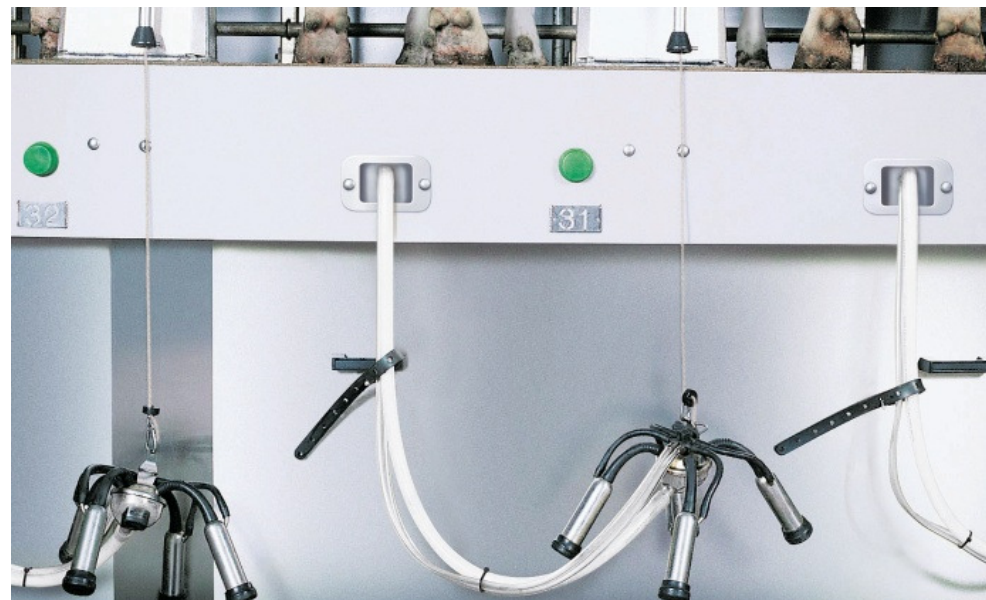

**Оптимальная конструкция зоны
входа-выхода**

**- Ускоренное продвижение
животных, высокая пропускная
способность**

Плавная регулировка скорости и направления вращения

- Максимальная эффективность работы
- Важные контрольные функции на дисплее
- Очень прочный дизайн

- Сервис и контроль в защищенном и чистом помещении

Поверхность платформы имеет наклон к центру - сухой и чистый доильный зал

**Удобный доступ
- упрощенное
обслуживание всех
важных компонентов**

**Широкие защитные фартуки из нержавеющей стали
- Отличный внешний вид и максимальная чистота**

PosiControl

Новая механическая рука

Доильный аппарат находится вне зоны доступа для коровы

- свободный доступ к вымени
- при входе/выходе нет помех

Удобная позиция для подключения

- экономия времени
- меньше физическая нагрузка

Правильное положение доильного аппарата на вымени

- Бережное доение

**Удерживающий ремень гибко регулируется
- оптимальная доильная рутина,
оптимальный поток молока**

**Доильный аппарат под платформой
- без помех для животных**